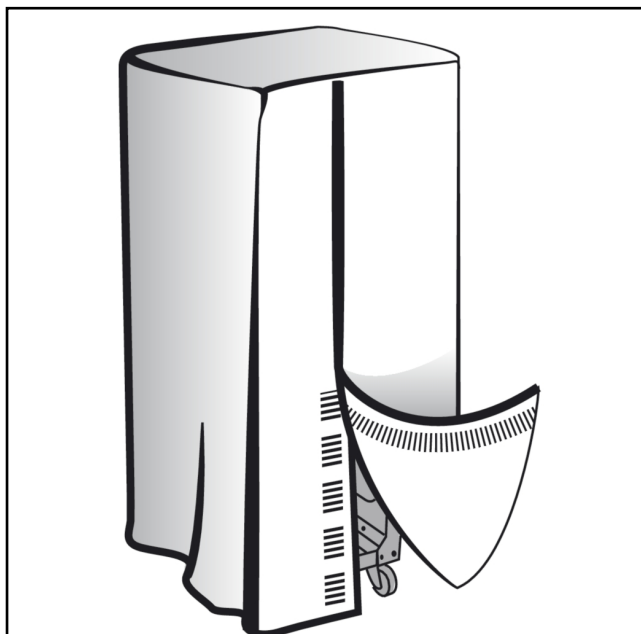

MSH-EQUIPMENT

POWERED BY AAG® EQUIPMENT

Adam Smithweg 1
1689 ZW Zwaag
Tel.: 0228 56 11 00
info@msh-equipment.nl
www.msh-equipment.nl

GY 059870 - BESCHERMHOES VOOR GYSLINER EN DENSTATION

Technische gegevens

Merk : GYS
Materiaal : lichtgewicht brandwerend
Toepassing : Beschermhoes voor alle
Gyliner en Dentstations

Als u uw GYSliner of Dentstation wilt beschermen tegen stof, vuil en slijpspetters dan is deze beschermhoes onmisbaar. De hoes past over alle type Dentstation en GYSliner heen en wordt met klittenband vastgezet.